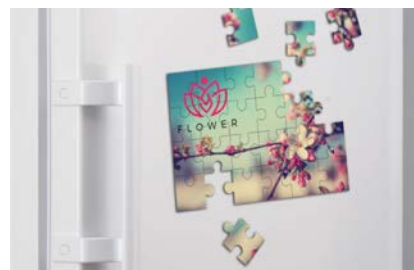

Personalizzazione: stampa a colori resinata

Colori:

Puzzle magnetico

- Formati: A3, A4 e A5
- Spessore del magnete: 0,75 mm
- Ogni soggetto può diventare puzzle!

Personalizzazione: stampa a colori

Colore:

Portachiavi