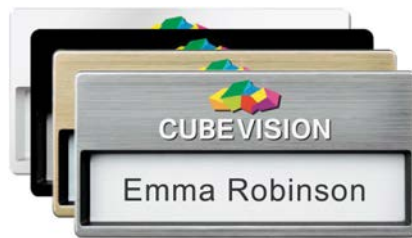

Personalizzazione: stampa a colori

Colore: ●

Badge Chalkboard

- Badge riscrivibile
- Scrivi un nome o un messaggio con la penna a gesso liquido
- Le scritte sono facilmente rimuovibili

Personalizzazione: stampa a colori

- Riutilizzabile, adatto a ogni evento
- Si possono scrivere i nomi su un foglietto
- Aggancio: magnete rettangolare

Personalizzazione: stampa a colori, incisione

Colori: ○ ● ● ●

Badge Mae

- Badge riutilizzabile (nome estraibile) in forme standard o su misura
- Materiale: plastica riciclata
- Aggancio: magnete rettangolare o spilla

Personalizzazione: stampa a colori, stampa resinata (domining)

Colore:

Badge Mae Metal

- Badge riutilizzabile (nome estraibile) in forme standard o su misura
- Materiale: metallo
- Aggancio: magnete rettangolare o spilla